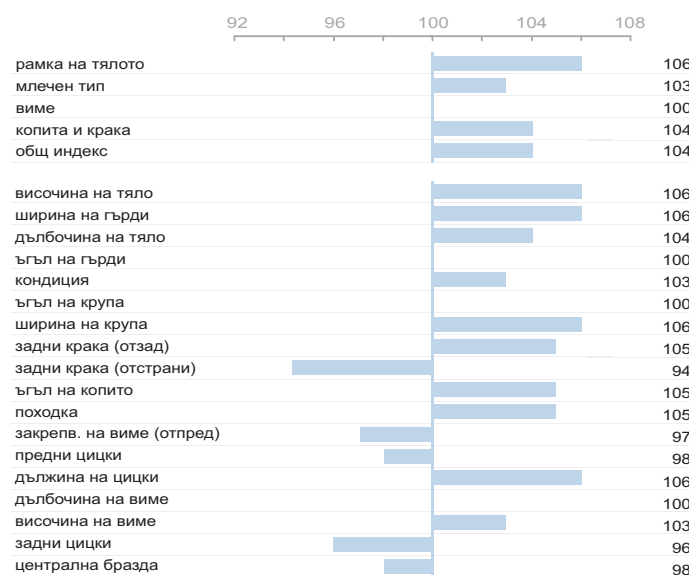

Надеждност %: 96

NVI	INET	дълъг живот	прием на храна	% здраве	% ефект.
173	163	404	1.71	6	4

Продуктивни показатели

Надеждност %: 99
дъщери: 908 | стада: 598

мляко (кг)	масло (%)	протеин (%)	масло (кг)	протеин (кг)
918	-0.36	-0.02	10	31

Екстериорни показатели

Надеждност %: 97
дъщери: 351 | стада: 253

Функционални показатели

кетози	здр. на виме	здр. на копито	постоянство на лактация	темперамент
101	106	104	96	95

сом-ни клетки	скорост на доене	заплод-ст на дъщ-те	лекота на отел-не на дъщерите	лекота на отел-не на бика
108	102	102	109	97