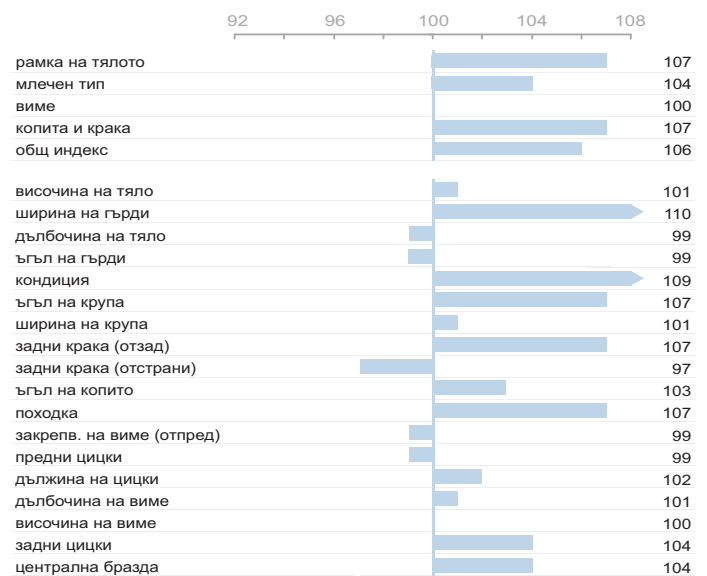

Екстериорни показатели

Надеждност %: 92
дъщери: 110 | стада: 93

Функционални показатели

кетози	здр. на виме	здр. на копито	постоянство на лактация	темперамент
103	105	104	101	105

сом-ни клетки	скорост на доене	заплод-ст на дъщ-те	лекота на отел-не на дъщерите	лекота на отел-не на бика
108	99	99	102	103