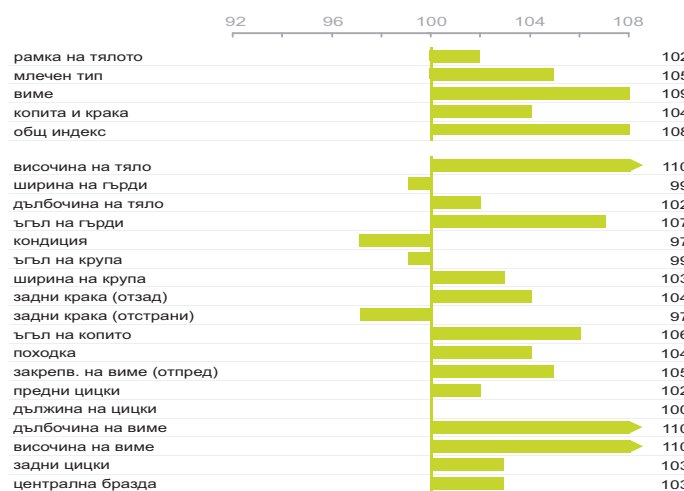

Развъдни стойности

Надеждност %: 74

NVI	INET	дълъг живот	прием на храна	% здраве	% ефект.
228	264	520	1.96	3	12

Продуктивни показатели

Надеждност %: 76
дъщери: 0 | стада: 0

мляко (кг)	масло (%)	протеин (%)	масло (кг)	протеин (кг)
1905	-0.36	-0.30	44	35

Екстериорни показатели

Надеждност %: 78
дъщери: 0 | стада: 0

Функционални показатели

кетози	здр. на виме	здр. на копито	постоянство на лактация	темперамент
103	107	103	108	104

сом-ни клетки	скорост на доене	заплод-ст на дъщ-те	лекота на отел-не на дъщерите	лекота на отел-не на бика
107	104	96	105	100