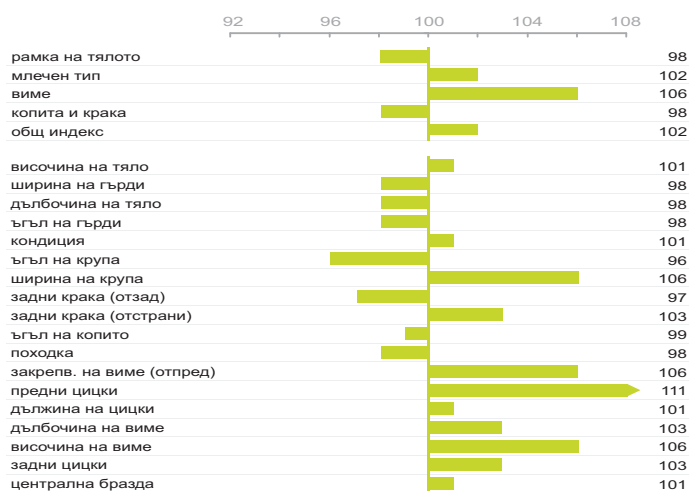

Развъдни стойности

Надеждност %: 86

NVI	INET	дълъг живот	прием на храна	% здраве	% ефект.
157	115	484	1.04	7	7

Продуктивни показатели

Надеждност %: 92
дъщери: 202 | стада: 165

мляко (кг)	масло (%)	протеин (%)	масло (кг)	протеин (кг)
1262	-0.43	-0.26	12	18

Екстериорни показатели

Надеждност %: 92
дъщери: 101 | стада: 85

Функционални показатели

кетози	здр. на виме	здр. на копито	постоянство на лактация	темперамент
100	105	109	104	96

сом-ни клетки	скорост на доене	заплод-ст на дъщ-те	лекота на отел-не на дъщерите	лекота на отел-не на бика
109	97	102	109	103