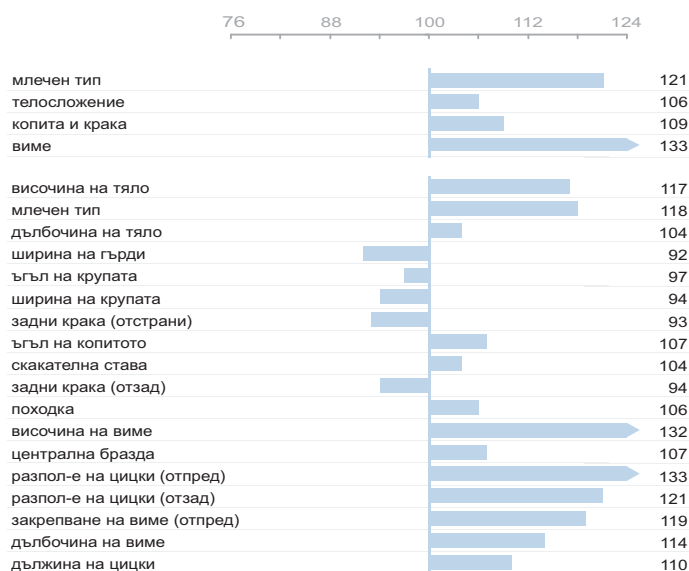

GOBI PP

COLOUR X LARON

ID (ITB): DEUM000357261473
дата на раждане: 17.05.2014

- ★ 100 % БЕЗРОГИ ДЪЩЕРИ
- ★ ДЪЛЪГ ПРОДУКТИВЕН ЖИВОТ
- ★ НИСКО НИВО НА СОМАТИЧНИТЕ КЛЕТКИ
- ★ ПОДХОДЯЩ ЗА ЮНИЦИ

Развъдни стойности

RZG	мляко	дълъг живот	екстериор	доимост	кондиция
124	123	111	104	103	96

Продуктивни показатели

мляко (кг)	масло (%)	протеин (%)	масло (кг)	протеин (кг)
848	-0.04	0.04	32	32

Екстериорни показатели

Функционални показатели

сом-ни клетки	лекота на отелване	заплодяемост на дъщерите	темперамент
116	105	102	106

APPLEBOY P

JAX P X NUMERO UNO

ID (ITB): DEUM000538690026
дата на раждане: 29.06.2015

- ★ ОТЛИЧНА ПРОДУКЦИЯ
- ★ ЗДРАВО ВИМЕ
- ★ ЛЕКОТА НА ОТЕЛВАНЕ
- ★ МНОГО ДОБРА ПЛОДОВИТОСТ