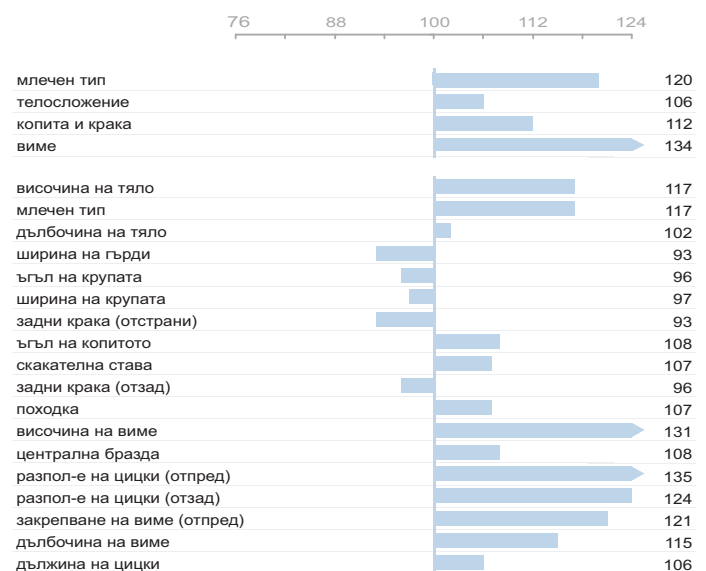

сом-ни клетки	лекота на отелване	заплодяемост на дъщерите	темперамент
116	105	102	106

APPLEBOY P

JAX P X NUMERO UNO

ID (ITB): DEUM000538690026
дата на раждане: 29.06.2015

- ★ ОТЛИЧНА ПРОДУКЦИЯ
- ★ ЗДРАВО ВИМЕ
- ★ ЛЕКОТА НА ОТЕЛВАНЕ
- ★ МНОГО ДОБРА ПЛОДОВИТОСТ

Развъдни стойности

RZG	мляко	дълъг живот	екстериор	доимост	кондиция
143	126	123	130	78	95

Продуктивни показатели

мляко (кг)	масло (%)	протеин (%)	масло (кг)	протеин (кг)
634	0.14	0.15	39	35

Екстериорни показатели